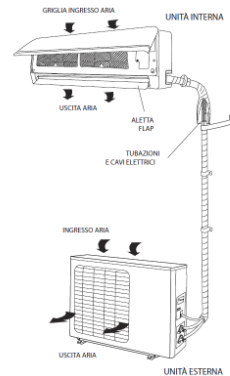

SIG/RA

VIA

CLIMATIZZATORE IN POMPA DI CALORE

€ 990,00

INSTALLAZIONE TIPO  
PER STANZA 14/20 m2

**FORNITURA MONTAGGIO E COLLAUDO**

**GARANZIA 60 MESI CON MANUTENZIONE PROGRAMMATA**

➔ **EVENTUALE CONTROLLO DA SMARTPHONE**