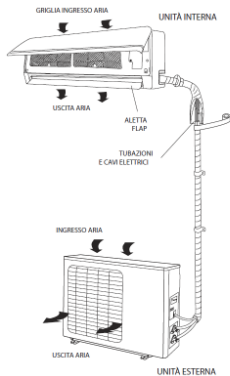

SIG/RA

VIA

CLIMATIZZATORE IN POMPA DI CALORE

€ 990,00

INSTALLAZIONE TIPO  
PER STANZA 14/20 m2

**FORNITURA MONTAGGIO E COLLAUDO**

**GARANZIA 60 MESI CON MANUTENZIONE PROGRAMMATA**

➔ **EVENTUALE CONTROLLO DA SMARTPHONE**