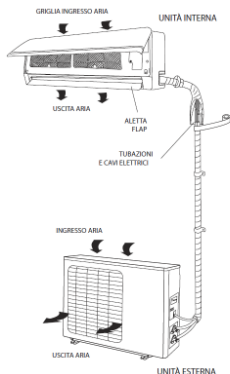

SIG/RA

VIA

CLIMATIZZATORE IN POMPA DI CALORE

€ 990,00

INSTALLAZIONE TIPO  
PER STANZA 14/20 m2

**FORNITURA MONTAGGIO E COLLAUDO**

**GARANZIA 60 MESI CON MANUTENZIONE PROGRAMMATA**

➔ **EVENTUALE CONTROLLO DA SMARTPHONE**