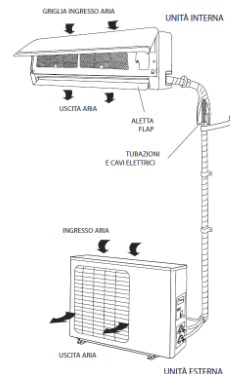

# LEADER S.O.S. CASA Impianti & Restauri

30 ANNI DI ESPERIENZA E PROFESSIONALITA'

[www.leaderimpiantierestauri.com](http://www.leaderimpiantierestauri.com)

cell. 337 69 41 19 - Paolo Persello

I PREZZI PIU' BASSI DELLA TOSCANA!  
CON PRODOTTI DI ALTA QUALITA'  
ED ANCHE RATEIZZABILI!

SIG/RA

VIA

CLIMATIZZATORE IN POMPA DI CALORE

€ 990,00

INSTALLAZIONE TIPO  
PER STANZA 14/20 m2

**FORNITURA MONTAGGIO E COLLAUDO**

**GARANZIA 60 MESI CON MANUTENZIONE PROGRAMMATA**

➔ **EVENTUALE CONTROLLO DA SMARTPHONE**